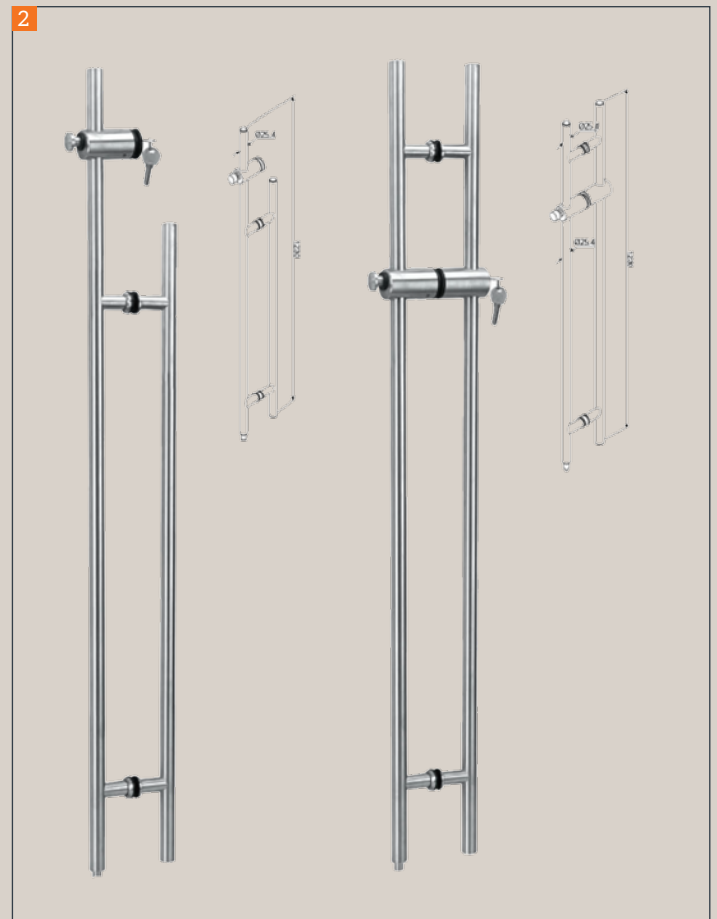

TIRADORES

1 Tirador H

TEM 845 (700 mm - 150 mm ejes)

TEM 846 PS (600 mm ejes)

TEM 815 SS (300 mm ejes)

TEM 847 PS (900 mm ejes)

TEM 955 SS (500 mm ejes)

TEM 848 PS (1200 mm ejes)

TEM 956 SS (800 mm ejes)

TEM 849 PS (1800 mm ejes)

TEM 945 SS (1200 mm ejes)

DH-01-600 PS (400 mm ejes)

DH-01-900 PS (700 mm ejes)

DH-01-1200 PS (1000 mm ejes)

DH-01-1800 PS (1600 mm ejes)

2 Tirador de lujo con cerradura incorporada PP82-134-SS