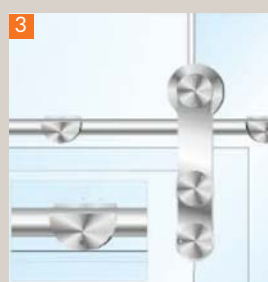

Muebles y repisas

Lugares de espacio reducido

COMPONENTES

- 1 Rodamiento puerta
- 2 Soporte fijación riel a muro
- 3 Soporte fijación riel a cristal
- 4 Freno puerta
- 5 Conector riel a muro
- 6 Guía de piso
- 7 Riel
- 8 Tirador
- 9 Tapa riel

HERRAJERÍA

1 Rodamiento puerta

ES8401F
OF-A-1B

2 Soporte fijación riel muro

ES8402
OF-A-2

3 Soporte fijación riel a cristal

OF-A-3
ES8403F

4 Freno puerta

OF-A-5R R
OF-A-5L L
ES8404 R
ES8404 L

5 Conector riel a muro

OF-A.8
ES8406

6 Guía de piso

OF-A.9
ES8405 SS

7 Riel

TB-25A

8 Tirador