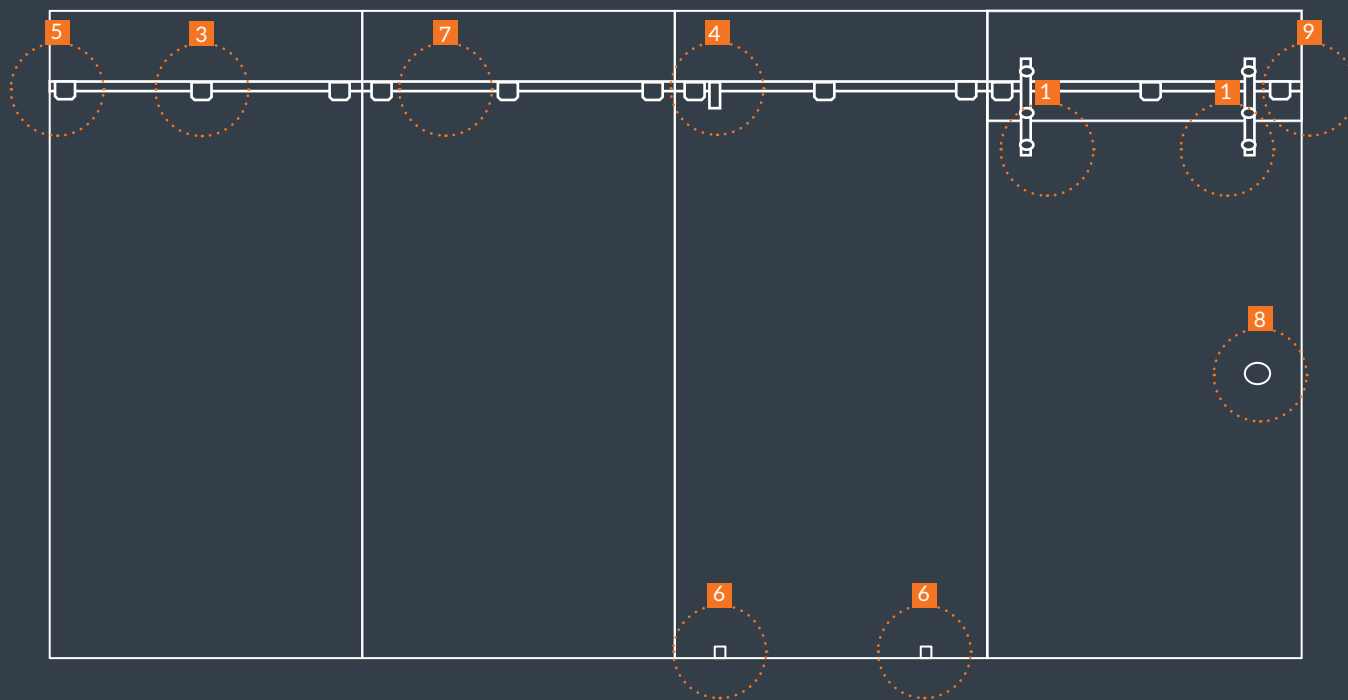

Puertas Templadas Corredera Colgante INOX

Componentes

Herrajería

Tiradores

GLASSTÉCH

CORREDERA COLGANTE INOX

Las Puerta Corredera Colgante Inox, se presenta como una alternativa más elegante a las puertas tradicionales de correderas, ya que funciona en base a un sistema de soportes de acero inoxidable y un riel tubular por donde se desplaza la puerta, abriendo y cerrando con total suavidad.

Muebles y repisas

Lugares de espacio reducido

COMPONENTES

- 1 Rodamiento puerta
- 2 Soporte fijación riel a muro
- 3 Soporte fijación riel a cristal
- 4 Freno puerta
- 5 Conector riel a muro
- 6 Guía de piso
- 7 Riel
- 8 Tirador
- 9 Tapa riel

TEM 847 PS (900 mm ejes)

TEM 955 SS (500 mm ejes)

TEM 848 PS (1200 mm ejes)

TEM 956 SS (800 mm ejes)

TEM 849 PS (1800 mm ejes)

TEM 945 SS (1200 mm ejes)

DH-01-600 PS (400 mm ejes)

DH-01-900 PS (700 mm ejes)