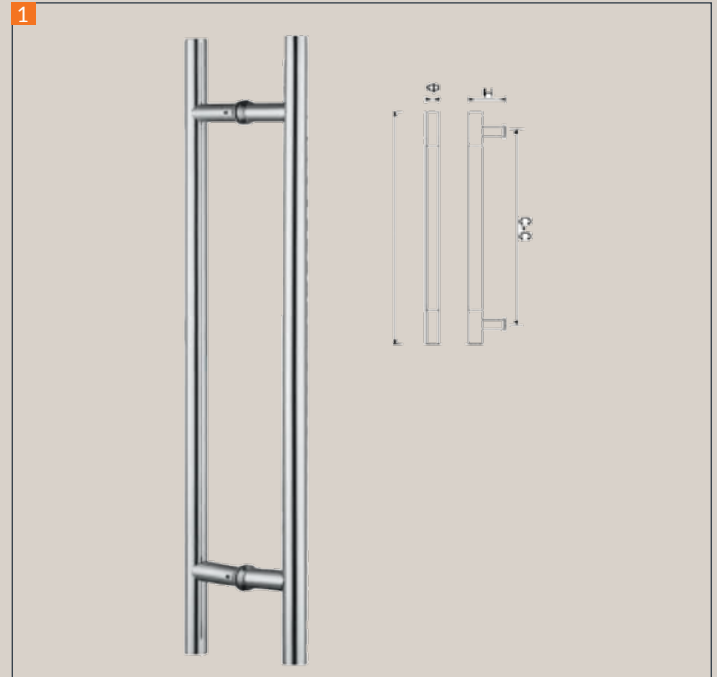

TIRADORES

1 Tirador H

TEM 845 (700 mm - 150 mm ejes)

TEM 846 PS (600 mm ejes)

TEM 815 SS (300 mm ejes)

TEM 847 PS (900 mm ejes)

TEM 955 SS (500 mm ejes)

TEM 848 PS (1200 mm ejes)

TEM 956 SS (800 mm ejes)

TEM 849 PS (1800 mm ejes)

TEM 945 SS (1200 mm ejes)

DH-01-600 PS (400 mm ejes)

DH-01-900 PS (700 mm ejes)

DH-01-1200 PS (1000 mm ejes)

DH-01-1800 PS (1600 mm ejes)

2 Tirador de lujo con cerradura incorporada PP82-134-SS